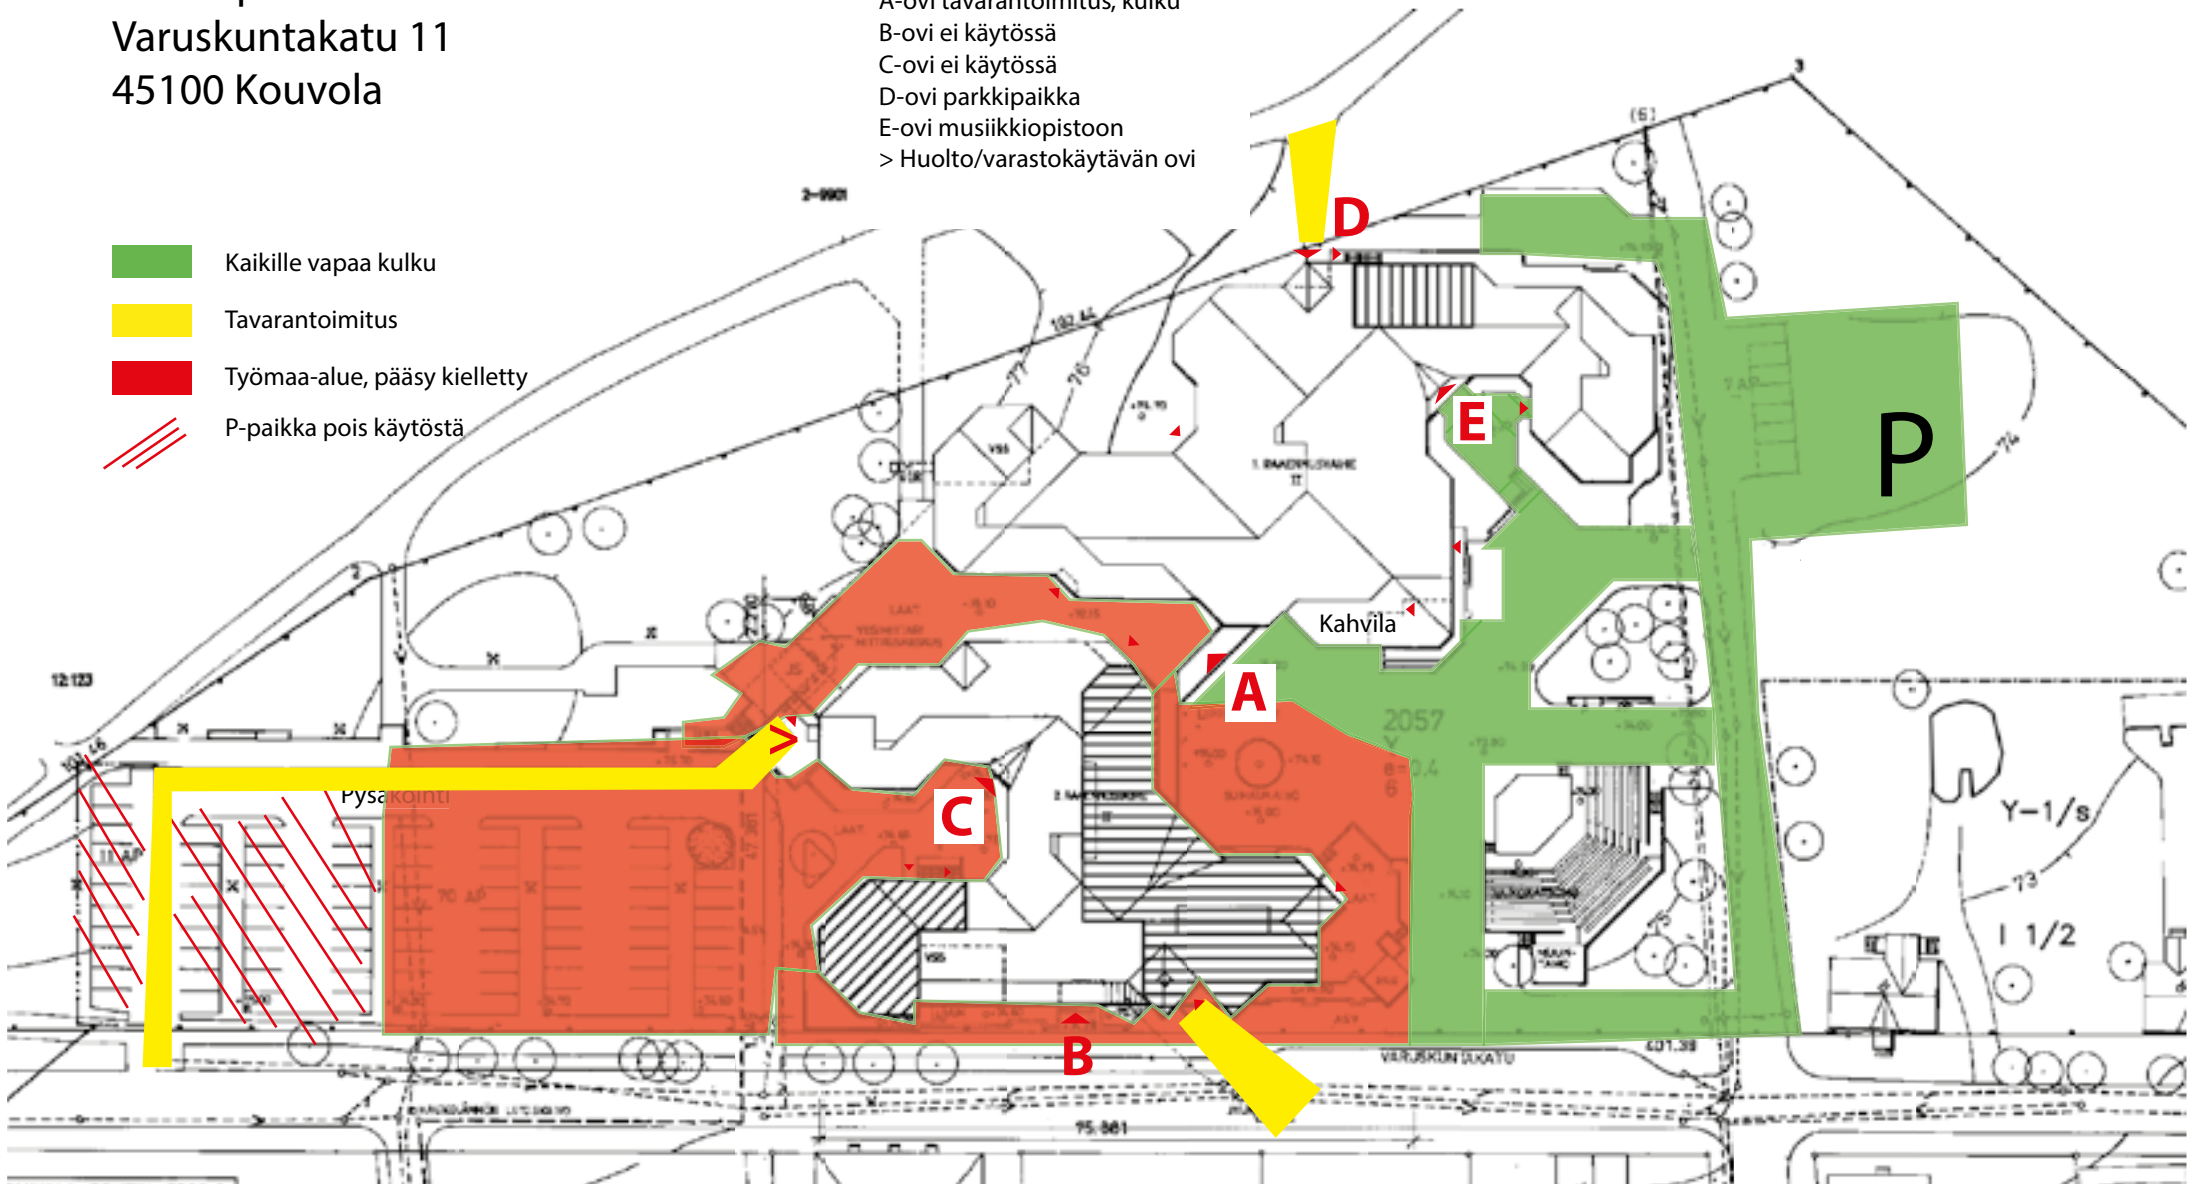

KOUVOLATALO
Asemapiirros
Varuskuntakatu 11
45100 Kouvola

A-ovi tavarantoimitus, kulku
B-ovi ei käytössä
C-ovi ei käytössä
D-ovi parkkipaikka
E-ovi musiikkiopistoon
> Huolto/varastokäytävän ovi

-  Kaikille vapaa kulku
-  Tavarantoimitus
-  Työmaa-alue, pääsy kielletty
-  P-paikka pois käytöstä

Lisää parkkipaikkoja halkotorilla -->